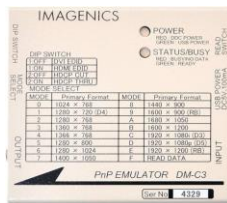

VR-120HD

HDCP対応

レンタル料

¥ 60,000

映像入力 / SDI×6 HDMI×6

映像出力 / SDI×3 HDMI×3

音声入力 / XLR×6 RCA×2

音声出力 / XLR×2 RCA×1

最大8レイヤーの映像合成と多彩な映像エフェクト

- MP4形式でSDXCカードに録画可能
- USB-C出力から直接PCに接続し、主要な配信プラットフォームから配信が可能
- 静止画、動画コンテンツの再生機能搭載
- デジタル、アナログ両対応の音声入力
- SDXCカードへの記録機能搭載

IMAGENICS プラグアンドプレイエミュレーター

DM-C3

HDCP対応

レンタル料

¥ 3,000

【EDIDモード】

- 【DVCAM】
- ・DVCAM モード
720×480/59.94i、29.97PsF
720×576/50i、25PsF

- 記録方式：XAVC-L MPEG HD422/420 DVCAM
- 4K60p収録対応のCMOSイメージセンサー ExmorR板式で搭載
- ズーム応答性が向上した光学25倍レンズ搭載
- SDカードダブル挿入でバックアップ記録可能
- 1/4-1/128の電子式可変NDフィルター