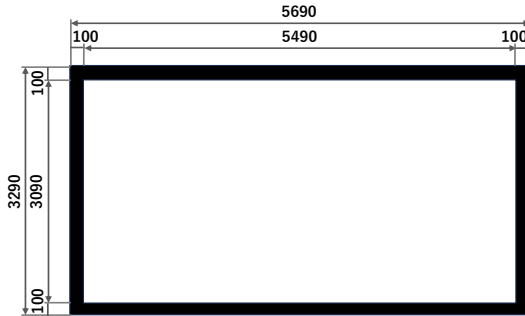

RENTAL GUIDE

本カタログの価格は
全て税抜表示となっております。

スタンフル 248インチスクリーン

MBLCF-248HD

レンタル料

¥ 90,000

- 重量：29.8kg
- アスペクト比：16:9
- 付属スタンド：AT-48
- 投影タイプ：フロント

Roland ダイレクトストリーミングAVミキサー