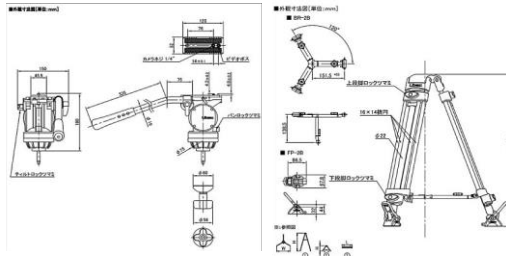

オプション

-  SDHCカード(256GB)
¥3,000
-  専用マイク
¥3,000
-  バッテリーパック
¥3,000

Libec カメラ三脚

LX7

レンタル料

¥5,000

- 搭載最大重量：8kg
- ティルト：+90° / -80°
- ヘッド取付：75mm
- カメラ取付1/4"ネジ+ビデオボス
- 予備ネジ：3/8"ネジ×1
- 重量：5.5kg
- 高さ：560mm～1660mm
- 三脚段数：3段