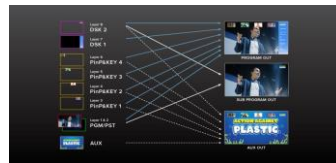

VR-120HD

HDCP対応

レンタル料

¥ 60,000

映像入力 / SDI×6 HDMI×6

映像出力 / SDI×3 HDMI×3

音声入力 / XLR×6 RCA×2

音声出力 / XLR×2 RCA×1

最大8レイヤーの映像合成と多彩な映像エフェクト

- MP4形式でSDXCカードに録画可能
- USB-C出力から直接PCに接続し、主要な配信プラットフォームから配信が可能
- 静止画、動画コンテンツの再生機能搭載
- デジタル、アナログ両対応の音声入力
- SDXCカードへの記録機能搭載

IMAGENICS プラグアンドプレイエミュレーター

DM-C3

HDCP対応

レンタル料

¥ 3,000

【EDIDモード】

- メディア：SDカード×2 USB-C3.0×1(外部収録用)
- ProRes、DNx、H.264の収録・再生に対応
- 6G-SDI対応している為、30fpsのUltraHDまでのPro Res収録・再生が可能
- フロントパネルでオーディオモニタリングが可能
- HDMI入力とオーバーレイに対応した専用の3G-SDIモニタリング出力

- 【EDIDモード】
1,024×768、1,280×720(D4)、1,280×768、
1,360×768、1,366×768、1,280×800、
1,280×1,024、1,400×1,050、1,440×900、
1,600×900(RB)、1,680×1,050、1,600×1,200、
1,920×1,080i(D3)、1,920×1,080p(D5)、
1,920×1,200(RB)